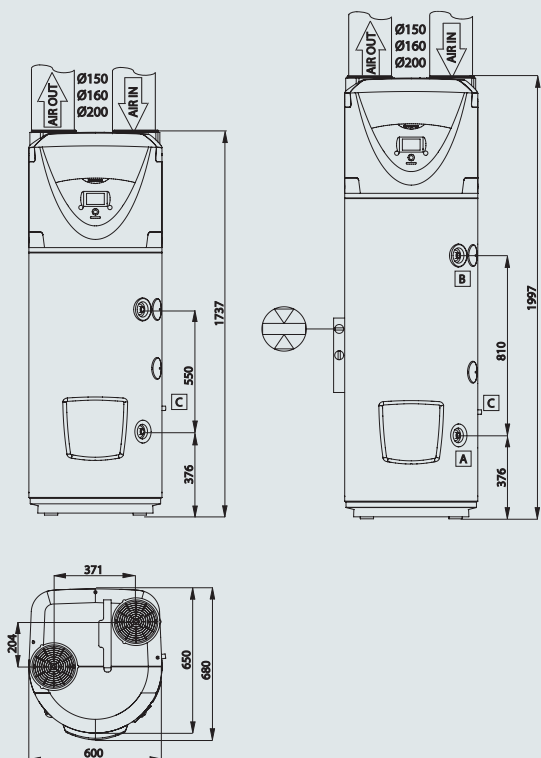

AFMETINGEN

200 L

250 L

Model NUOS PLUS

PRESTATIES

Model		200	250
Inhoud	L	200	250
Installatie		Staand model	
Corrosie bescherming		Pro-Tech anode + magnesium anode⁽¹⁾	
Aansluiting waterzijdig		3/4" M	
Opwarmtijd		4u30	5u23
V40 (standaard bij 62°C)	L	273	346
Gewicht	Kg	90	95
Maximale watertemperatuur met weerstand	°C	75 (65 fabrieksregeling)	

WARMTEPOMP

Werkings temperatuur	°C	-7°C tot +42°C	
Geleverd vermogen bij 7°C	W	900	
COP bij 7°C**		3,05	3,35
Koelmoeistof		R134 A	
Werkdruk	Kg	1,3	

AANVULLEND VERWARMINGSELEMENT

Vermogen weerstand	W	1500 + 1000	

ELEKTRISCHE VOEDING

Spanning / Max. vermogen	V/W	220-240 monofase / 2500	
Frequentie	Hz	50	
IP-beschermingsklasse	IP	IPX4	

LUCHTLEIDINGEN

Luchtdebiet (automatisch)	m³/u	650	
Statische druk	Pa	110	
Geluidsdruk op 2 m	dB(A)	55	
Min. volume lokaal (***)	m³	30	

REFERENTIE BESTELLING	3079052	3079053

PRIJS EX.BTW BP	2 507 €	2 730 €

ErP klasse
Tap profiel

ErP	A	A
ErP	L	XL

(*) Waarden verkregen met lucht van 7°C en een relatieve vochtigheid van 87%, ingangstemperatuur koud water 10°C en ingestelde temperatuur 55°C (EN 16147). (**) Bij installatie zonder luchtbus. (1) De magnesium anode moet de kuip beschermen gedurende max. 30 dagen tussen het vullen met water en de indienstneming. Verplichte waterkwaliteit: hardheid 15°, pH tussen 7 en 9.